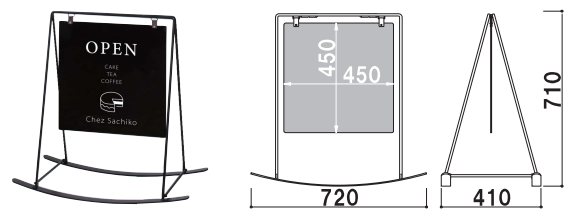

## ちょっと置ける小さめサイン

小さいサイズ感のラインナップ。ちょっと置いておくだけでも目を惹く、雰囲気作りに役立つアイテム。

**B-445** (ブラック)

両面 屋外

¥18,600 (税抜価格)

重量 4.8kg 037

本体 ■ スチール塗装仕上  
面板 ■ アートパネル黒 3mm

面板サイズ ■ W450 × H450mm  
※Aバリブロック、スタンドウエイト使用可

**RK-45BB** (面板:ブラック)

両面 組立 屋外

¥19,800 (税抜価格)

重量 5.5kg 060

本体 ■ スチール黒塗装仕上  
面板 ■ アートパネル黒 3mm  
面板サイズ ■ W450 × H450mm

## 安定感のある注水式

屋外で気になるのが風による転倒。注水式ならしっかりとした重量がでるので安心。

**WTB-456** (片面)

高さ調整 片面 屋外

¥19,000 (税抜価格)

重量 23.7kg (満水時) 069

本体 ■ アルミ押型材アルマイト  
面板 ■ アートパネル白 3mm  
ウォーターベース ■ ポリエチレン

コーナー ■ ABS 樹脂  
柱 ■ スチール樹脂コーティング