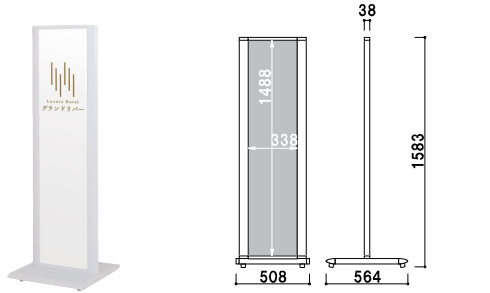

### TSO-A1 (ステンカラー) 両面 屋外

¥226,000 (税抜価格) 重量 ■ 33.4kg 713

上部面板サイズ ■ W594 × H841mm  
下部面板サイズ ■ W594 × H380mm  
消費電力 ■ 33W  
照度 ■ 3500lx  
キャスター仕様

### LSO-A1 (ステンカラー) 片面 屋外

¥207,000 (税抜価格) 重量 ■ 34.9kg 617

上部面板サイズ ■ W594 × H841mm  
下部面板サイズ ■ W594 × H380mm  
消費電力 ■ 33W  
照度 ■ 4000lx  
キャスター仕様

## 日々のちょっとしたアナウンスに

すっきりと両面表示できるタワー型。フレームの色や形でバリエーションを揃えました。

**ITS-35** (ホワイト)

組立 両面 屋外

¥84,000 (税抜価格)

重量 15.6kg 060

本体 ■ アルミ押型材白塗装仕上  
コーナー ■ アルミダイキャスト

面板 ■ アートパネル白 3mm  
面板サイズ ■ W350 × H1500mm