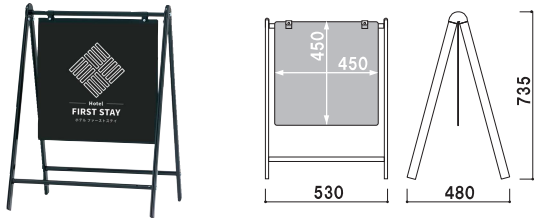

## 日々のちょっとしたアナウンスに

すっきりと両面表示できるタワー型。フレームの色や形でバリエーションを揃えました。

**ITS-35** (ホワイト)

組立 両面 屋外

¥84,000 (税抜価格)

重量 15.6kg 060

本体 ■ アルミ押型材白塗装仕上  
コーナー ■ アルミダイキャスト

面板 ■ アートパネル白 3mm  
面板サイズ ■ W350 × H1500mm

**ATS-45BB** (ブラック)

組立 両面 屋外

¥84,000 (税抜価格)

重量 16.5kg 059

本体 ■ アルミ押型材ブラック  
コーナー ■ アルミダイキャスト  
アジャスター仕様

面板 ■ アートパネル黒 3mm  
面板サイズ ■ W450 × H1500mm

## ちょっと置ける小さめサイン

小さいサイズ感のラインナップ。ちょっと置いておくだけでも目を惹く、雰囲気作りに役立つアイテム。

**B-445** (ブラック)

両面 屋外

¥18,600 (税抜価格)

重量 4.8kg 037

本体 ■ スチール塗装仕上  
面板 ■ アートパネル黒 3mm

面板サイズ ■ W450 × H450mm  
※Aバリブロック、スタンドウエイト使用可