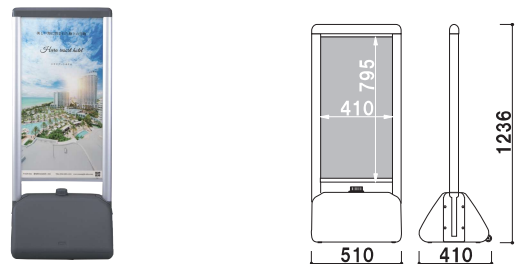

**RK-45BB** (面板:ブラック)

両面 組立 屋外

¥19,800 (税抜価格)

重量 5.5kg 060

本体 ■ スチール黒塗装仕上  
面板 ■ アートパネル黒 3mm  
面板サイズ ■ W450 × H450mm

## 安定感のある注水式

屋外で気になるのが風による転倒。注水式ならしっかりとした重量がでるので安心。

**WTB-456** (片面)

高さ調整 片面 屋外

¥19,000 (税抜価格)

重量 23.7kg (満水時) 069

本体 ■ アルミ押型材アルマイト  
面板 ■ アートパネル白 3mm  
ウォーターベース ■ ポリエチレン

コーナー ■ ABS 樹脂  
柱 ■ スチール樹脂コーティング