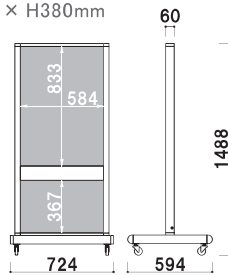

### TSO-A1 (ステンカラー) 両面 屋外

¥226,000 (税抜価格) 重量 ■ 33.4kg 713

上部面板サイズ ■ W594 × H841mm  
下部面板サイズ ■ W594 × H380mm  
消費電力 ■ 33W  
照度 ■ 3500lx  
キャスター仕様

### LSO-A1 (ステンカラー) 片面 屋外

¥207,000 (税抜価格) 重量 ■ 34.9kg 617

上部面板サイズ ■ W594 × H841mm  
下部面板サイズ ■ W594 × H380mm  
消費電力 ■ 33W  
照度 ■ 4000lx  
キャスター仕様