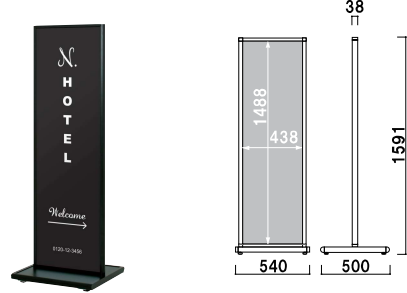

### LSO-A1 (ステンカラー) 片面 屋外

¥207,000 (税抜価格) 重量 ■ 34.9kg 617

上部面板サイズ ■ W594 × H841mm  
下部面板サイズ ■ W594 × H380mm  
消費電力 ■ 33W  
照度 ■ 4000lx  
キャスター仕様

## 日々のちょっとしたアナウンスに

すっきりと両面表示できるタワー型。フレームの色や形でバリエーションを揃えました。

**ITS-35** (ホワイト)

組立 両面 屋外

¥84,000 (税抜価格)

重量 15.6kg 060

本体 ■ アルミ押型材白塗装仕上  
コーナー ■ アルミダイキャスト

面板 ■ アートパネル白 3mm  
面板サイズ ■ W350 × H1500mm

**ATS-45BB** (ブラック)

組立 両面 屋外

¥84,000 (税抜価格)

重量 16.5kg 059

本体 ■ アルミ押型材ブラック  
コーナー ■ アルミダイキャスト  
アジャスター仕様

面板 ■ アートパネル黒 3mm  
面板サイズ ■ W450 × H1500mm