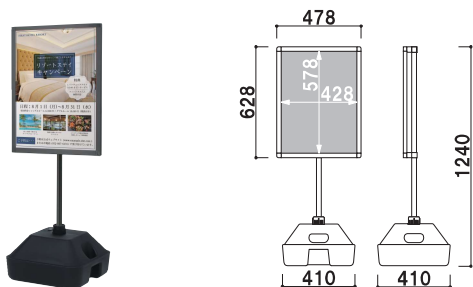

## ちょっと置ける小さめサイン

小さいサイズ感のラインナップ。ちょっと置いておくだけでも目を惹く、雰囲気作りに役立つアイテム。

**B-445** (ブラック)

両面 屋外

¥18,600 (税抜価格)

重量 4.8kg 037

本体 ■ スチール塗装仕上  
面板 ■ アートパネル黒 3mm

面板サイズ ■ W450 × H450mm  
※Aバリブロック、スタンドウエイト使用可

**RK-45BB** (面板:ブラック)

両面 組立 屋外

¥19,800 (税抜価格)

重量 5.5kg 060

本体 ■ スチール黒塗装仕上  
面板 ■ アートパネル黒 3mm  
面板サイズ ■ W450 × H450mm

## 安定感のある注水式

屋外で気になるのが風による転倒。注水式ならしっかりとした重量がでるので安心。

**WTB-456** (片面)

高さ調整 片面 屋外

¥19,000 (税抜価格)

重量 23.7kg (満水時) 069

本体 ■ アルミ押型材アルマイト  
面板 ■ アートパネル白 3mm  
ウォーターベース ■ ポリエチレン

コーナー ■ ABS 樹脂  
柱 ■ スチール樹脂コーティング