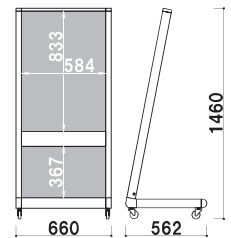

### TSO-A1 (ステンカラー) 両面 屋外

¥226,000 (税抜価格) 重量 ■ 33.4kg 713

上部面板サイズ ■ W594 × H841mm  
下部面板サイズ ■ W594 × H380mm  
消費電力 ■ 33W  
照度 ■ 3500lx  
キャスター仕様

### LSO-A1 (ステンカラー) 片面 屋外

¥207,000 (税抜価格) 重量 ■ 34.9kg 617

上部面板サイズ ■ W594 × H841mm  
下部面板サイズ ■ W594 × H380mm  
消費電力 ■ 33W  
照度 ■ 4000lx  
キャスター仕様